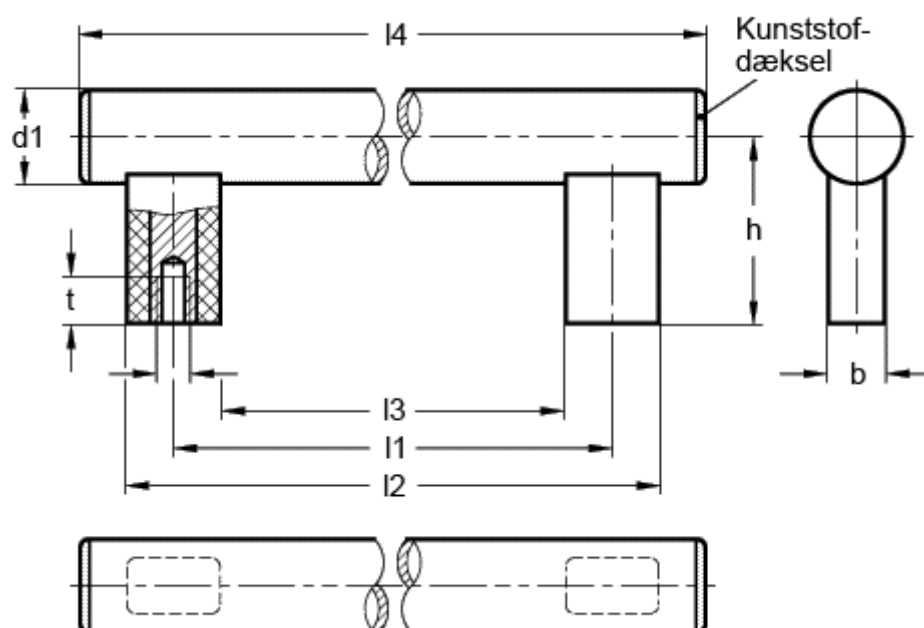

Varenummer: 20170400

Beskrivelse: E+G Rørgreb GN 666-30-M8-400-SW

## Mål

$b = 18$

$t \text{ min} = 15$

$d_1 = 30$

$d_2 = M8$

$h = 60$

$l_1 = 400$

$l_2 = 430$